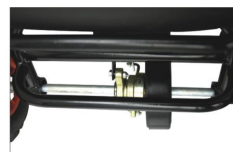

Вместе с металлическим сварным каркасом, полимерное покрытие, надувные колеса.(для 8 лет и старше) колеса передние поворачивают при помощи руля. Сиденье регулируется. Всем очень нравится

22585,00

F2150

1700*1040*1050

0,462

58

62

Бамперные электромашины

Аккумуляторные бамперные машины